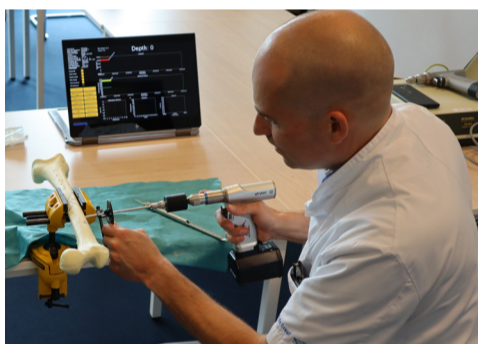

BOTBREUKEN BETER HERSTELLEN

Elke Nederlander loopt gemiddeld twee keer in zijn leven een botbreuk op. Voor een goede genezing zijn soms metalen plaatjes en schroeven nodig. Dan is het wel belangrijk dat die schroeven precies de juiste lengte hebben. Te korte of te lange schroeven kunnen namelijk voor complicaties zorgen.

'ADEPTH meet precies de juiste schroeflengte'

SLAM Orthopedic bedacht een slimme oplossing: de ADEPTH-sensor. Met de ingebouwde laser kan de chirurg eenvoudig de juiste schroeflengte bepalen. Dat is sneller én preciezer dan handmatig meten. Het resultaat? Beter zorg en een veiliger herstel voor de patiënt. ADEPTH wordt ontwikkeld in nauwe samenwerking met het Reinier de Graaf ziekenhuis.

Meer weten? Check slamortho.com